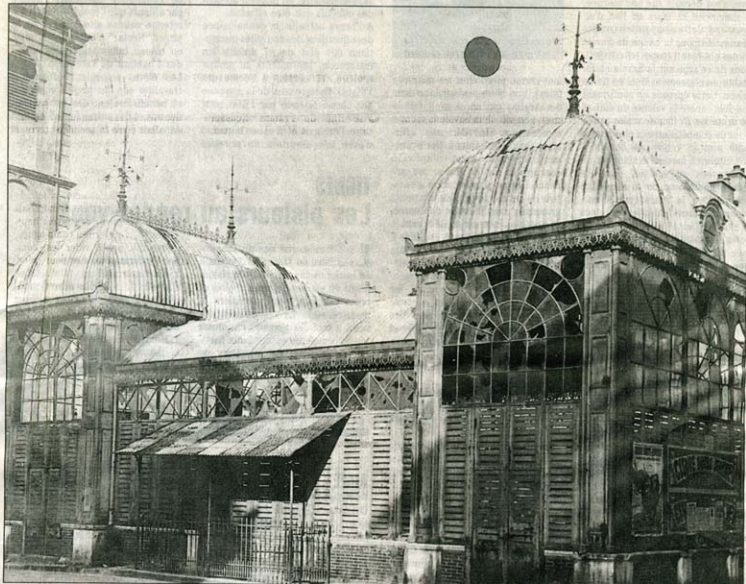

# A propos du marché couvert

L'ancien marché couvert.

Dans notre article du 24 février dernier intitulé "D'hier et d'aujourd'hui, le marché de Moutiers" nous avons abordé un bref historique concernant l'ancien marché couvert de la place Saint-Pierre.

Un lecteur assidu de notre journal et passionné d'histoire locale nous a apporté des précisions intéressantes découvertes dans les archives municipales qu'il consulte régulièrement. Le 10 août 1885, la décision fut prise par le conseil municipal de construire un marché couvert, place Saint-Pierre, avec armatures métalliques.

La réponse sera donnée le 26

décembre 1947 : démolition du bâtiment en comblant les caves, nivellement du sol pour obtenir une surface pouvant servir de marché forain, stationnement, animation de quartier ou pour la fête nationale jusqu'au devant de la cathédrale.

bâtiment, d'admirer la richesse de l'architecture et de mesurer l'importance des verrières.

Sur le côté, des affiches annoncent le cirque Gruss. L'ancien monument aurait-il fini ses jours comme salle de spectacle ?